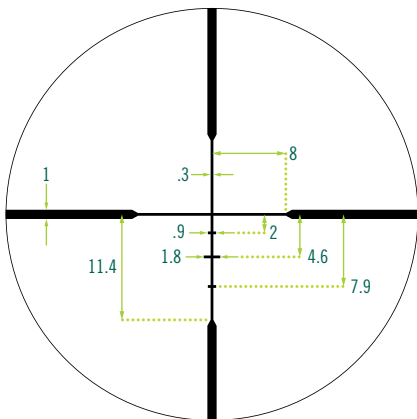

CROSSFIRE® II

LUNETTE DE TIR

RÉTICULE BDC PAROI DROITE | MOA
SECOND PLAN FOCAL

MANUEL DU RÉTICULE

RÉTICULE BDC PAROI DROITE

Ce réticule pour cartouches à paroi droite exclusif à Vortex® est conçu pour les populaires cartouches à paroi droite telles les 0,450 Bushmaster, 350 Legend et 0,45-70 Government et réduit le besoin de deviner la chute de balle sur les longues distances. Vous aurez ainsi une référence de chute de balle fiable jusqu'à 300 verges en choisissant le repère de réticule approprié.

Note: Cette lunette de tir Vortex® comprend un réticule de deuxième plan focal et les distances BDC répertoriées ne seront valides qu'au grossissement le plus élevé.

RÉTICULE PAROI DROITE POUR COMPENSER LES CHUTES DE BALLE

La balistique s'appuie sur une longueur de canon de 16" et une torsion RH de 1:16"

Note: En raison d'importantes différences entre les charges actuellement disponibles, les nombres répertoriés ici ne doivent être considérés que comme des exemples représentatifs.